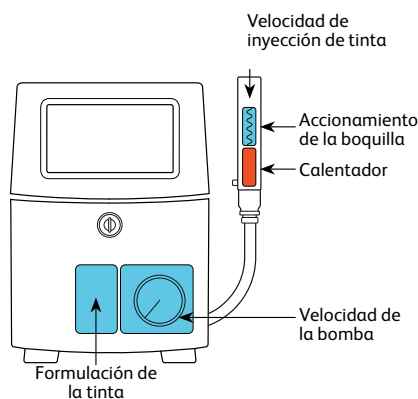

## Recirculación más sencilla

El depósito cónico del mezclador está diseñado para reducir el asentamiento de los pigmentos. Su forma facilita la recirculación continua del pigmento dentro de la tinta.