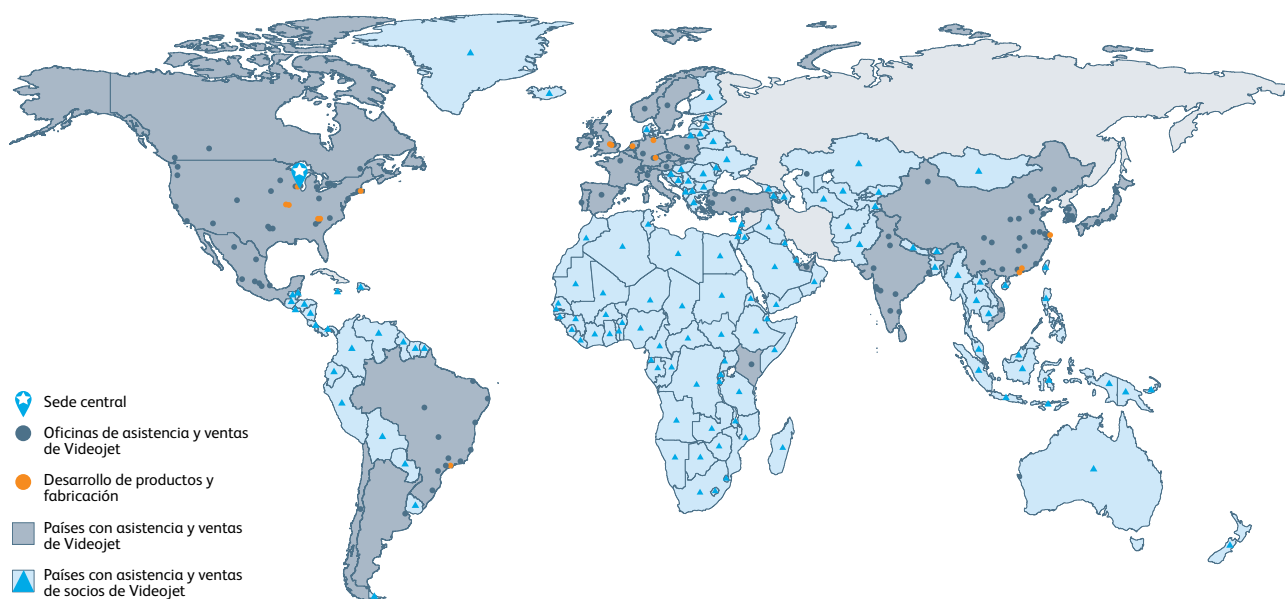

Videojet Technologies es un líder mundial en el mercado de la identificación de productos; proporciona soluciones de marcaje, codificado e impresión en línea, fluidos para aplicaciones específicas y servicios para el ciclo de vida de dichas soluciones.

Nuestro objetivo es colaborar con nuestros clientes en los sectores de bienes de consumo envasados, productos farmacéuticos y bienes industriales con el fin de aumentar su productividad, proteger sus marcas y garantizar su crecimiento, a la vez que nos mantenemos a la vanguardia de las normativas y tendencias del sector. Como expertos en aplicaciones para clientes y líderes en tecnologías de inyección de tinta continua (CIJ), inyección de tinta térmica (TIJ), marcaje láser, sobreimpresión por transferencia térmica (TTO), etiquetado y codificado de cajas y un amplio catálogo de servicios de impresión, Videojet cuenta con más de 400 000 codificadoras instaladas en todo el mundo.

Nuestros clientes confían en Videojet a la hora de realizar impresiones en más de diez mil millones de productos diariamente. La asistencia de ventas para clientes, aplicaciones, servicios y formación se proporciona mediante operaciones directas con un equipo de más de 4000 miembros en 26 países de todo el mundo. Además, la red de distribución de Videojet incluye más de 400 distribuidores y fabricantes de equipos originales (OEM) que prestan servicio en 135 países.

Teléfono: **55 5698 0183**

Correo electrónico:

videojet.mexico@videojet.com

Sitio web: **www.videojet.mx**

Videojet Technologies, México.

Av. Revolución 1267, Piso 18-01, Col. Alpes,
Del. Álvaro Obregón, CP 01010, Ciudad de México.

© 2022 Videojet Technologies México — Reservados todos los derechos.

La política de Videojet Technologies México se basa en la mejora constante de los productos.

Nos reservamos el derecho a modificar el diseño o las especificaciones sin previo aviso.

N.º de referencia SL000712

br-1580-c-cellular-es-mx-1222