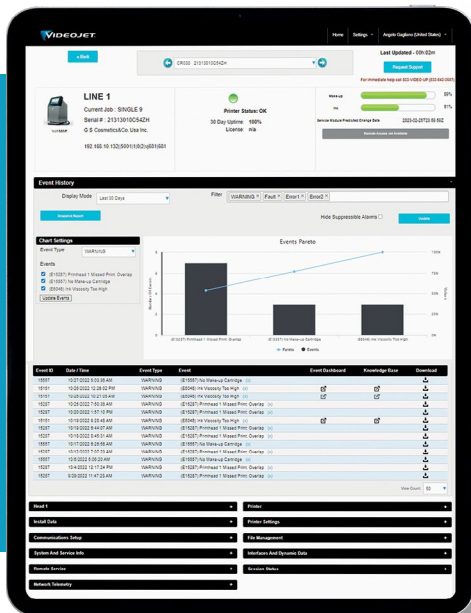

Reaccione rápido con visibilidad en tiempo real

VideojetConnect Remote Service (VRS) proporciona notificaciones de los problemas de la codificadora en tiempo real. Esto permite tanto a los expertos de Videojet como a sus técnicos diagnosticar un problema de forma remota y solucionarlo con mayor rapidez.