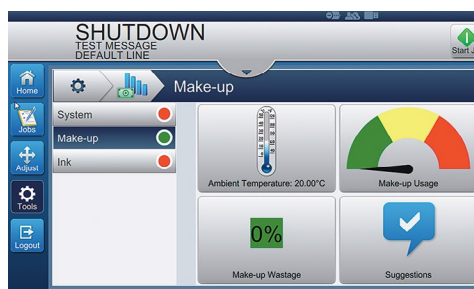

Una codificadora de contraste de mantenimiento sencillo

La 1580 C es una de las codificadoras CIJ con el funcionamiento y mantenimiento más sencillos. Está diseñada para reducir y simplificar los intervalos de limpieza, de modo que sus operadores puedan centrarse en la producción.

Garantía de codificado inmediata

Nuestra interfaz de usuario SIMPLICITY™ le servirá de guía durante todo el proceso a través de reglas de comprobación de errores que definen los campos editables, los tipos de datos permitidos, las restricciones de rango de fechas, etc. De este modo, se reducen las interacciones con la codificadora y se eliminan los posibles errores del usuario.

Control de los elementos principales de la codificadora

Con nuestra herramienta OPTIMiZE de Videojet, la 1580 C puede evaluar una serie de parámetros de la codificadora. De este modo, podrá administrar el uso de tinta y disolvente, calcular la previsión de fluidos en el futuro y determinar el desperdicio de energía.